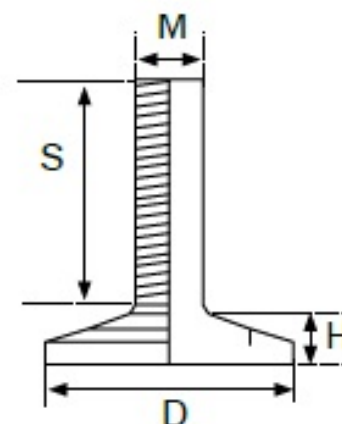

## Description:

Adjust. Glide Mau,  $\varnothing 32$ mm, Black Base, ZPL Shell, Stud M10x25mm

## Item number:

10.16.230-0

Units	Box	Carton	HS Code	Barcode
Pcs.	1	500	8302420090	
				5704866008716

Item - number	Finish	D diameter	H height	M size	S stud
#10.16.210	Black/ZP	$\varnothing 20$	7 mm	M6	20 mm
#10.16.214	Black/ZP	$\varnothing 28$	8 mm	M8	22 mm
#10.16.215	Black/ZP	$\varnothing 28$	8 mm	M8	38 mm
#10.16.230	Black/ZP	$\varnothing 32$	9 mm	M10	25 mm